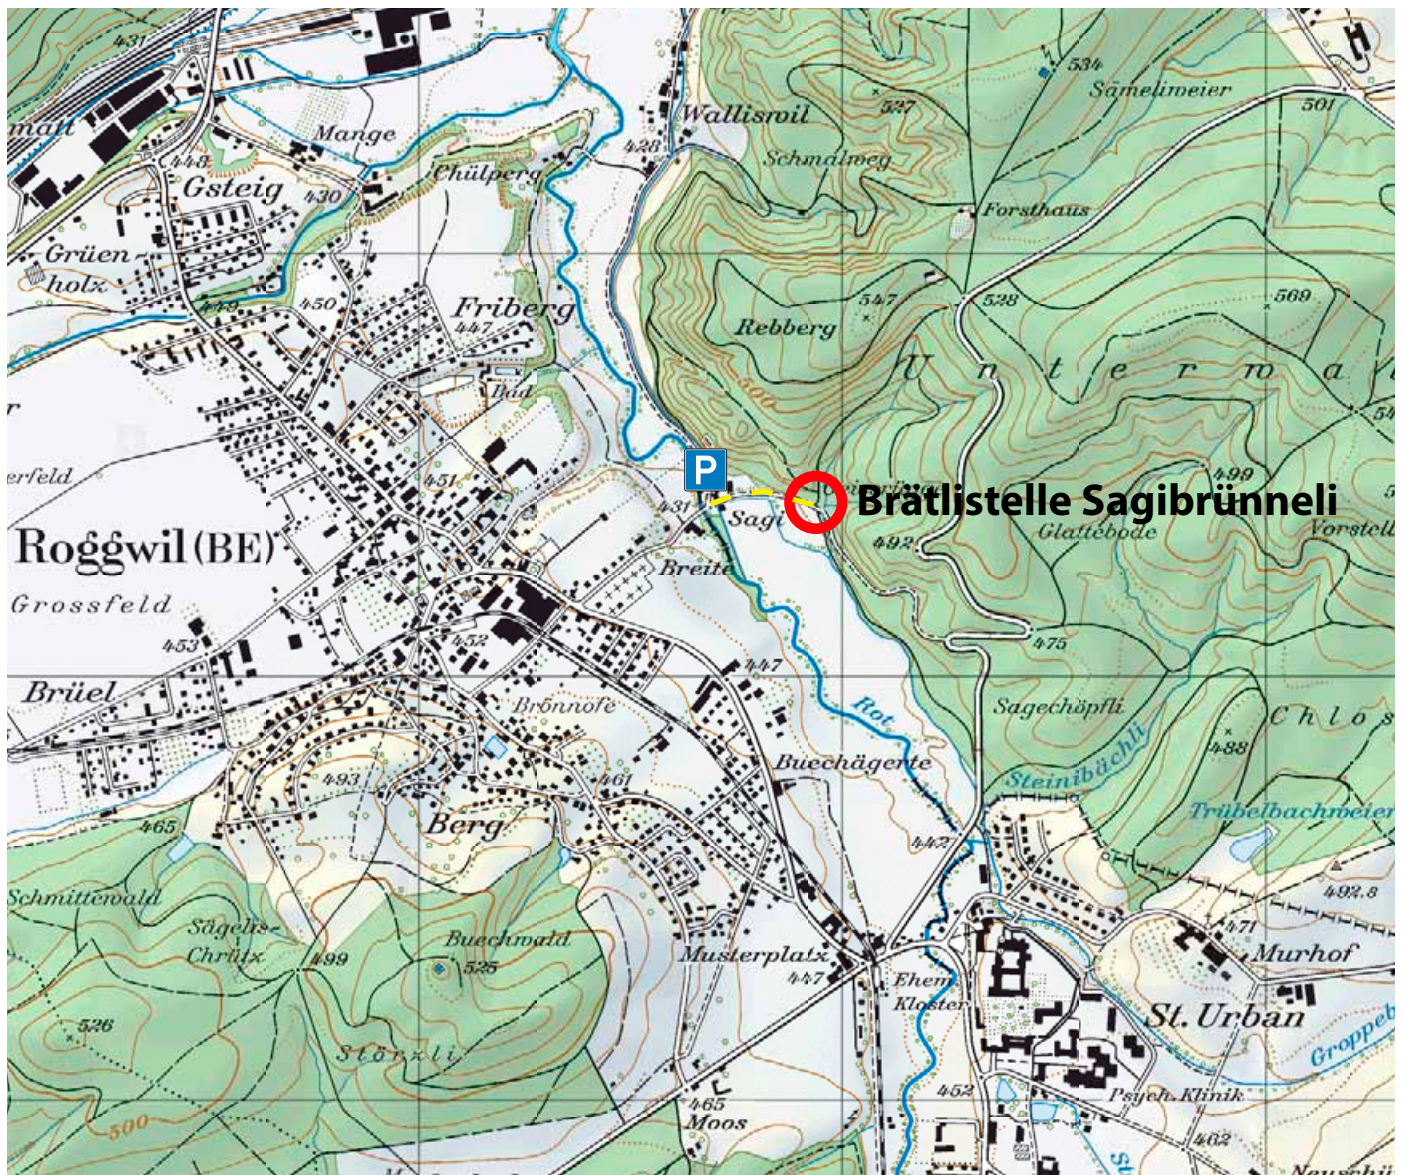

## Brätliplatz Sagibrünneli

Die Allmendgasse hinunter über die Brücke der Rot, am Werkhof der Burgergemeinde Roggwil geradeaus vorbei Richtung Wald.  
Die Brätlistelle liegt ca. 250 m vom Werkhof entfernt am Waldrand.  
Eine Feuerstelle und Sitzbänke stehen zur Verfügung.  
Es hat auch einen schönen Brunnen.

### Standort | Anreise

**Legende**    ■■■■ Fussweg    ■■■■ Zufahrt mit Auto